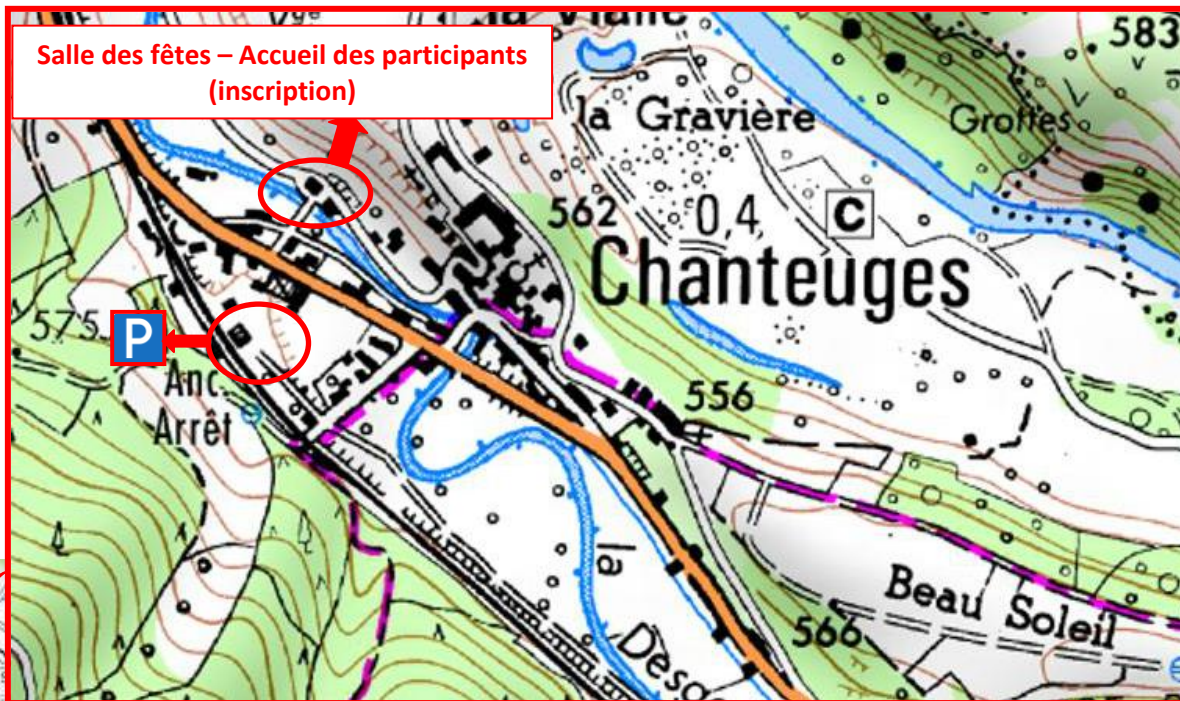

L'Escapade du Haut-Allier

Salle des fêtes – Accueil des participants
(inscription)

P

Coordonnées GPS de
Chanteuges :
45°4'19.628" N
3°31'59.496" E